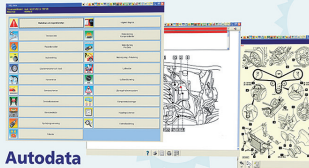

Autometric ab

AUTOMOTIVE DIAGNOSTICS

Autodata